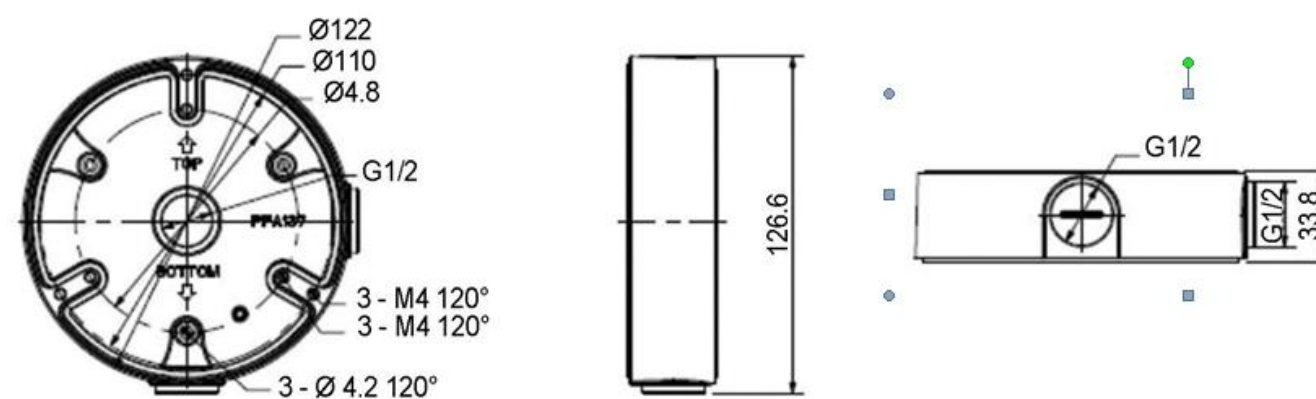

BOLID BR-202

Монтажная коробка для крепления видеокамер

Габаритные размеры (мм):

Спецификация модели:

Модель	BOLID BR-202
Общие сведения	
Материал корпуса	Алюминий
Габаритные размеры	Ø122×33,8 мм
Резьба	M20(G1/2")
Диапазон рабочих температур	От -50 °С до +60 °С
Относительная влажность воздуха	От 10 % до 90 %
Допустимая нагрузка	Не более 1 кг
Масса	0,18 кг
Цвет	Белый