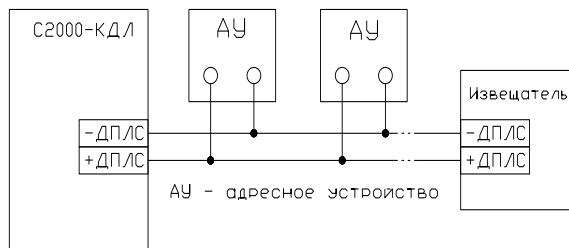

2 УКАЗАНИЯ ПО ЭКСПЛУАТАЦИИ

2.1 Схема внешних соединений

На рисунке 1 показана типовая схема соединений извещателя с КДЛ.

Рисунок 1 – Схема соединений

4 – «Охранный», 6 – «Технологический», 7 – «Входной», 11 – «Тревожный»

Типы и способы задания входов приведены в эксплуатационных документах на КДЛ, «С2000» или «С2000М» (далее – пульт), ППКУП «Сириус» и АРМ «Орион Про».

2.2 Монтаж

2.2 Монтаж

Монтаж извещателя осуществляется согласно паспорту на извещатель ИО102-20 Б2П.

2.3 Конфигурирование

Для извещателя используется один из следующих типов входов:

2.4 Программирование

Извещатель обеспечивает хранение адреса обмена по ДПЛС в энергонезависимой памяти. Заводской адрес AP1 – 127.